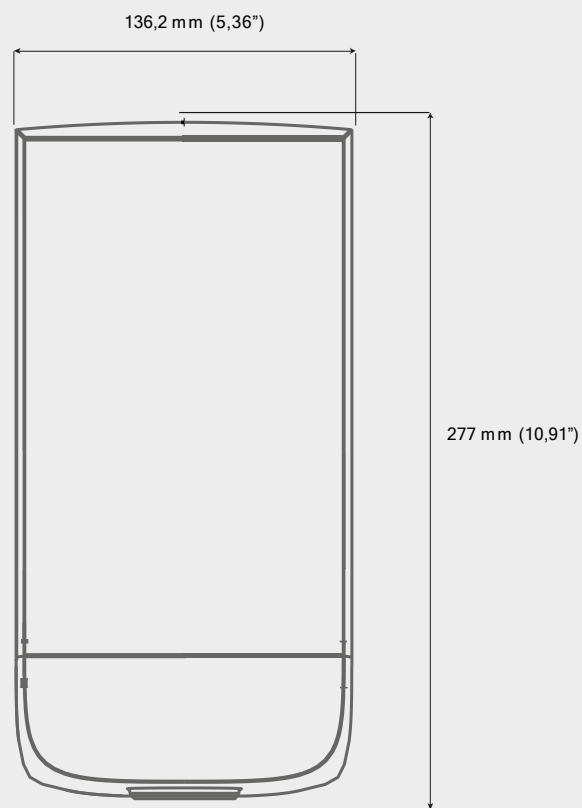

Especificaciones

ALZADO
FRONTAL