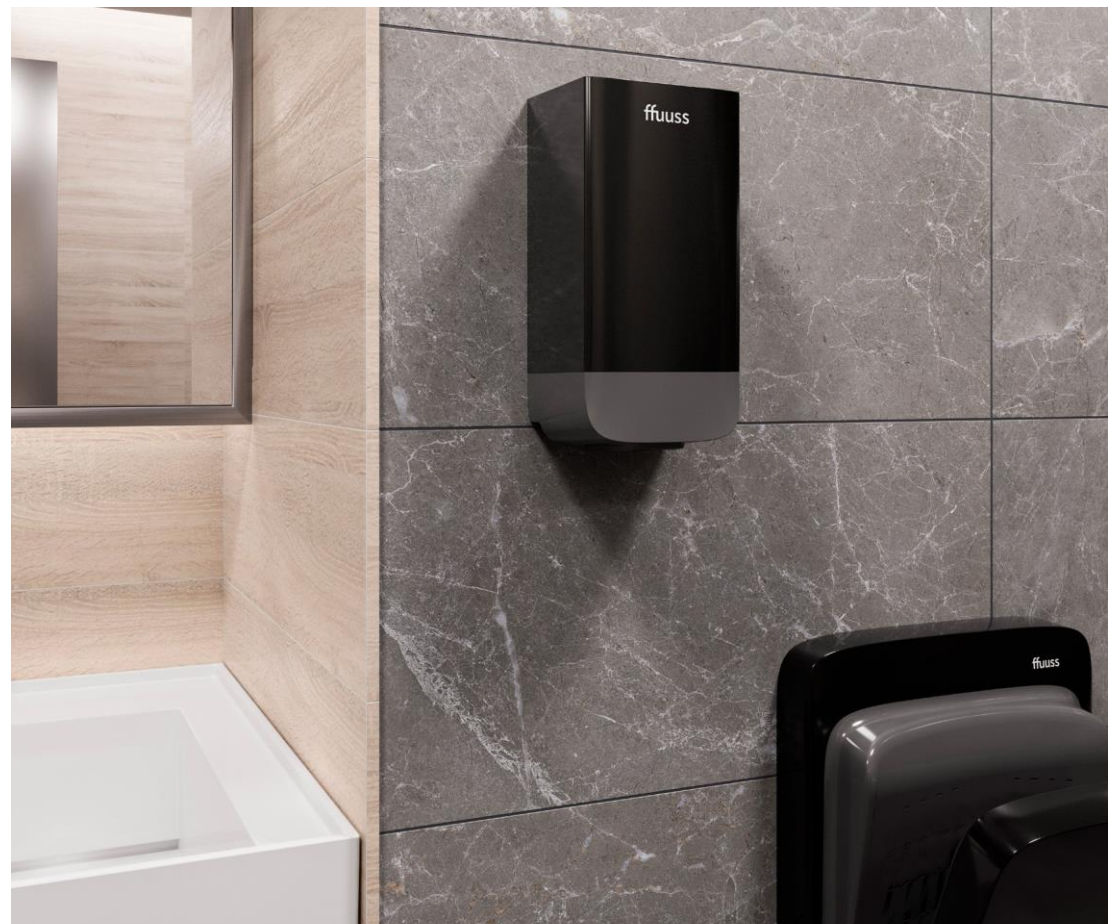

Ambientes

Diseño elegante y personalizado para los más exigentes.

Adecuados para todo tipo de espacios como centros comerciales, aeropuertos, restaurantes, hoteles...